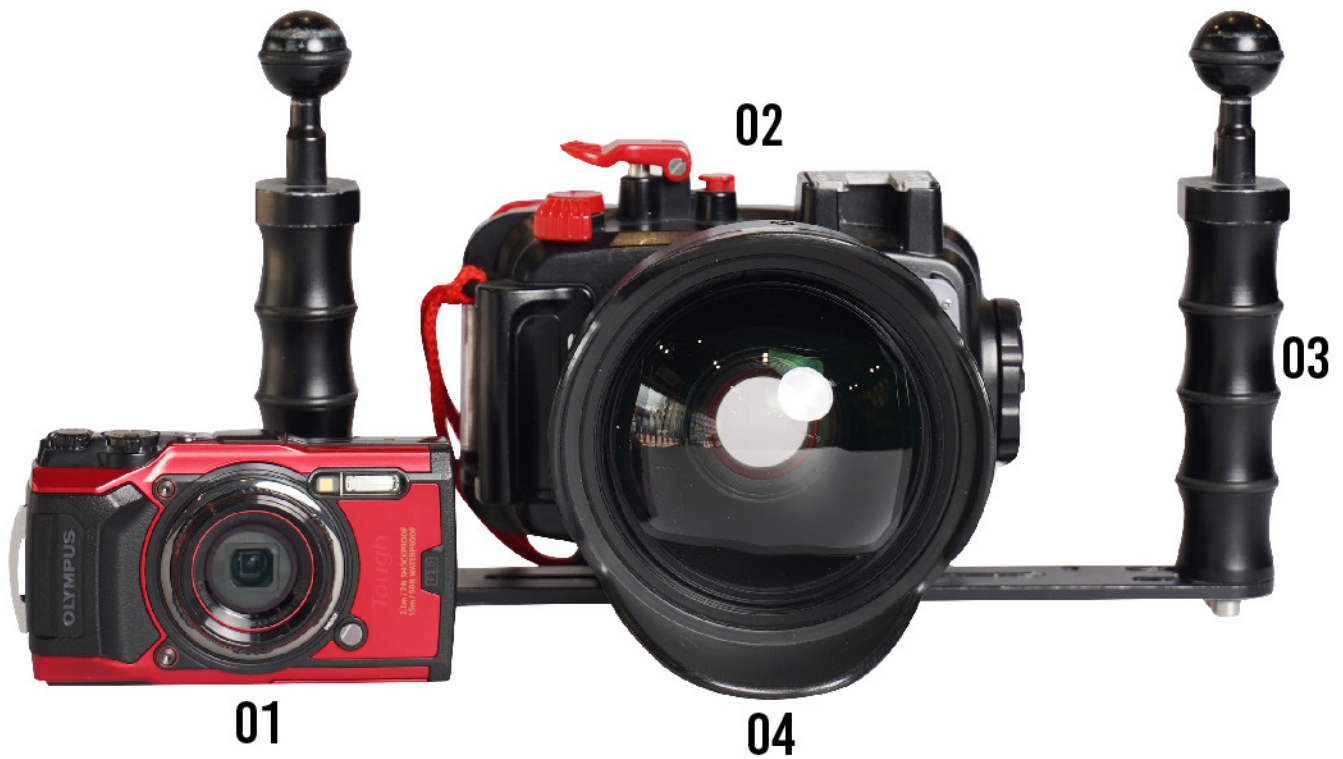

RECOMMEND SET

BEGINNER SET WIDE ANGLE

PRODUCT

- 01 OLYMPUS TOUGH TG6
- 02 OLYMPUS HOUSING PT-059
- 03 X-ADVENTURER TR-03 HANDLE TRAY SET

- 04 AOI UWL-400A
  WIDE ANGLE WET LENS

SCAN TO SHOP