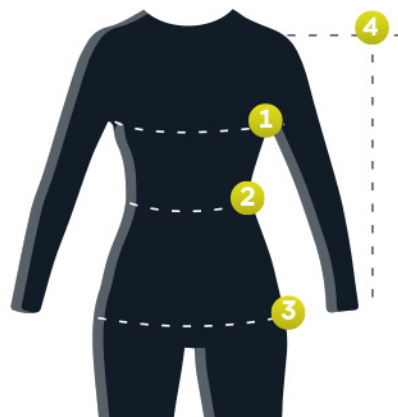

(CM)	6 (US2)	8 (US4)	10 (US6)	12 (US8)	14 (US10)	16 (US12)	18 (US14)
1 Bust	76	80	84	88	92	96	100
2 Waist	58	62	66	70	74	78	82
3 Hip	78	82	86	90	94	98	102
4 Sleeve	55-58	57-60	59-62	61-64	63-66	65-68	67-70

WOMEN TOPS