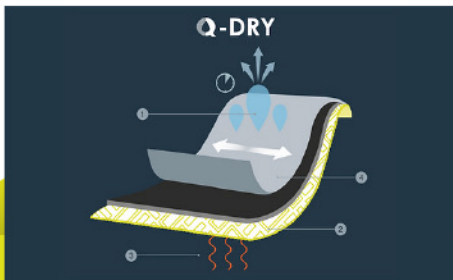

Q-DRY

- เนื้อผ้าดูดซับ และแห้งเร็ว
- ได้อย่างรวดเร็ว คุมความแห้ง สวมใส่ง่ายตลอดกิจกรรม
- ปรับเปลี่ยนความชื้น ในร่างกายให้เป็นความอบอุ่น
- ปกป้องผิวจากรังสียูวี 50+