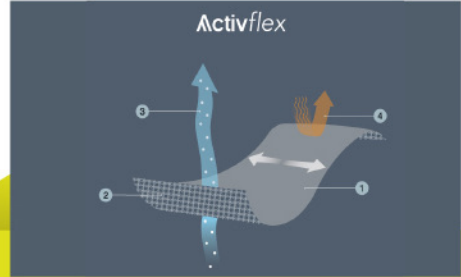

13,990.-

AVERIO PANTS UNISEX

6,500.-

SCAN TO SHOP

อุ่น ใส่ง่าย ระบาย

ด้วย 4 เทคโนโลยีจาก ENTH DEGREE

FERNOTHERM 3

- การตัดเย็บแบบพิเศษ ให้ความคล่องตัว ใส่ง่าย ระบาย และ ชุ่มขน
- ยกระดับการรักษา
- อุณหภูมิร่างกายให้เหมาะสมได้นานขึ้น และ น้ำจะไม่ซึมผ่านเนื้อผ้าด้านนอก
- ช่วยให้แห้งเร็วยิ่งขึ้น

Activflex

- เปิดประสบการณ์ใหม่ เพิ่มแคสที่รู้สึกสบายตัว
- เคลื่อนไหวได้เต็มที่ ยืดหยุ่น กับทุกกิจกรรมได้น้ำ
- ที่ทำให้ใส่ง่ายทุกสรีระ และเนื้อผ้าใส่ง่าย
- ให้เคลื่อนไหวสะดวกยิ่งขึ้น

Q-DRY

- เนื้อผ้าดูดซับ และแห้งเร็ว
- ได้อย่างรวดเร็ว คุมความแห้ง สวมใส่ง่ายตลอดกิจกรรม
- ปรับเปลี่ยนความชื้น ในร่างกายให้เป็นความอบอุ่น
- ปกป้องผิวจากรังสียูวี 50+

COOLVENT

- เส้นใยที่ช่วยระบายได้อย่างมีประสิทธิภาพ
- ปรับเปลี่ยนความชื้น ในร่างกายให้เป็นความอบอุ่น และสามารถ ป้องกันยูวีที่มีประสิทธิภาพที่สุด

SIZE CHARTS

(CM)	S	M	L	XL	2XL	3XL
1 Chest	91	96	101	106	111	116
2 Waist	77	82	87	92	97	102
3 Sleeve	63-66	65-68	67-70	69-72	71-74	73-76