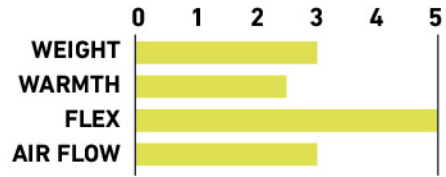

อุ่น ใส่ง่าย ระบาย

ด้วย 4 เทคโนโลยีจาก ENTH DEGREE

FERNOTHERM 3

- การตัดเย็บแบบพิเศษ ให้ความคล่องตัว ใส่ง่าย ระบาย และ ชุ่มขน
- ยกระดับการรักษา
- อุณหภูมิร่างกายให้เหมาะสมได้นานขึ้น และ น้ำจะไม่ซึมผ่านเนื้อผ้าด้านนอก
- ช่วยให้แห้งเร็วยิ่งขึ้น

Activflex

- เปิดประสบการณ์ใหม่ เพิ่มแคสที่รู้สึกสบายตัว
- เคลื่อนไหวได้เต็มที่ ยืดหยุ่น กับทุกกิจกรรมได้น้ำ
- ที่ทำให้ใส่ง่ายทุกสรีระ และเนื้อผ้าใส่ง่าย
- ให้เคลื่อนไหวสะดวกยิ่งขึ้น

Q-DRY

- เนื้อผ้าดูดซับ และแห้งเร็ว
- ได้อย่างรวดเร็ว คุมความแห้ง สวมใส่ง่ายตลอดกิจกรรม
- ปรับเปลี่ยนความชื้น ในร่างกายให้เป็นความอบอุ่น
- ปกป้องผิวจากรังสียูวี 50+

COOLVENT

- เส้นใยที่ช่วยระบายได้อย่างมีประสิทธิภาพ
- ปรับเปลี่ยนความชื้น ในร่างกายให้เป็นความอบอุ่น และสามารถ ป้องกันยูวีที่มีประสิทธิภาพที่สุด