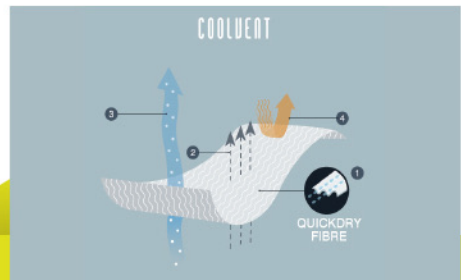

COOLVENT

- เส้นใยที่ช่วยระบายได้อย่างมีประสิทธิภาพ
- ปรับเปลี่ยนความชื้น ในร่างกายให้เป็นความอบอุ่น และสามารถ ป้องกันยูวีที่มีประสิทธิภาพที่สุด

SIZE CHARTS

(CM)	S	M	L	XL	2XL	3XL
1 Chest	91	96	101	106	111	116
2 Waist	77	82	87	92	97	102
3 Sleeve	63-66	65-68	67-70	69-72	71-74	73-76