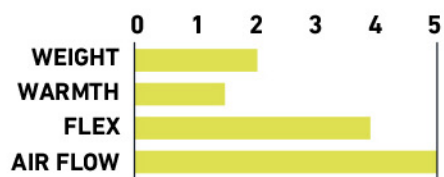

COOLVENT

- เส้นใยที่ช่วยระบายได้อย่างมีประสิทธิภาพ
- ปรับเปลี่ยนความชื้น ในร่างกายให้เป็นความอบอุ่น และสามารถ ป้องกันยูวีที่มีประสิทธิภาพที่สุด

SIZE CHARTS

(CM)	S	M	L	XL	2XL	3XL
1 Chest	91	96	101	106	111	116
2 Waist	77	82	87	92	97	102
3 Sleeve	63-66	65-68	67-70	69-72	71-74	73-76