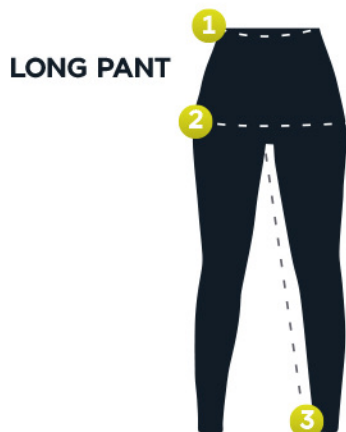

MEN TOPS

LONG PANT