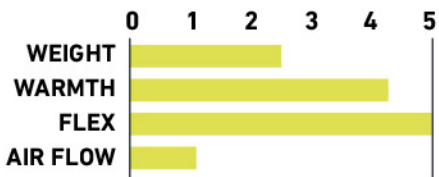

COOLVENT

- เส้นใยที่ช่วยระบายได้อย่างมีประสิทธิภาพ
- ปรับเปลี่ยนความชื้น ในร่างกายให้เป็นความอบอุ่น และสามารถ ป้องกันยูวีที่มีประสิทธิภาพที่สุด

SIZE CHARTS

(CM)	S	M	L	XL	2XL	3XL
1 Chest	91	96	101	106	111	116
2 Waist	77	82	87	92	97	102
3 Sleeve	63-66	65-68	67-70	69-72	71-74	73-76