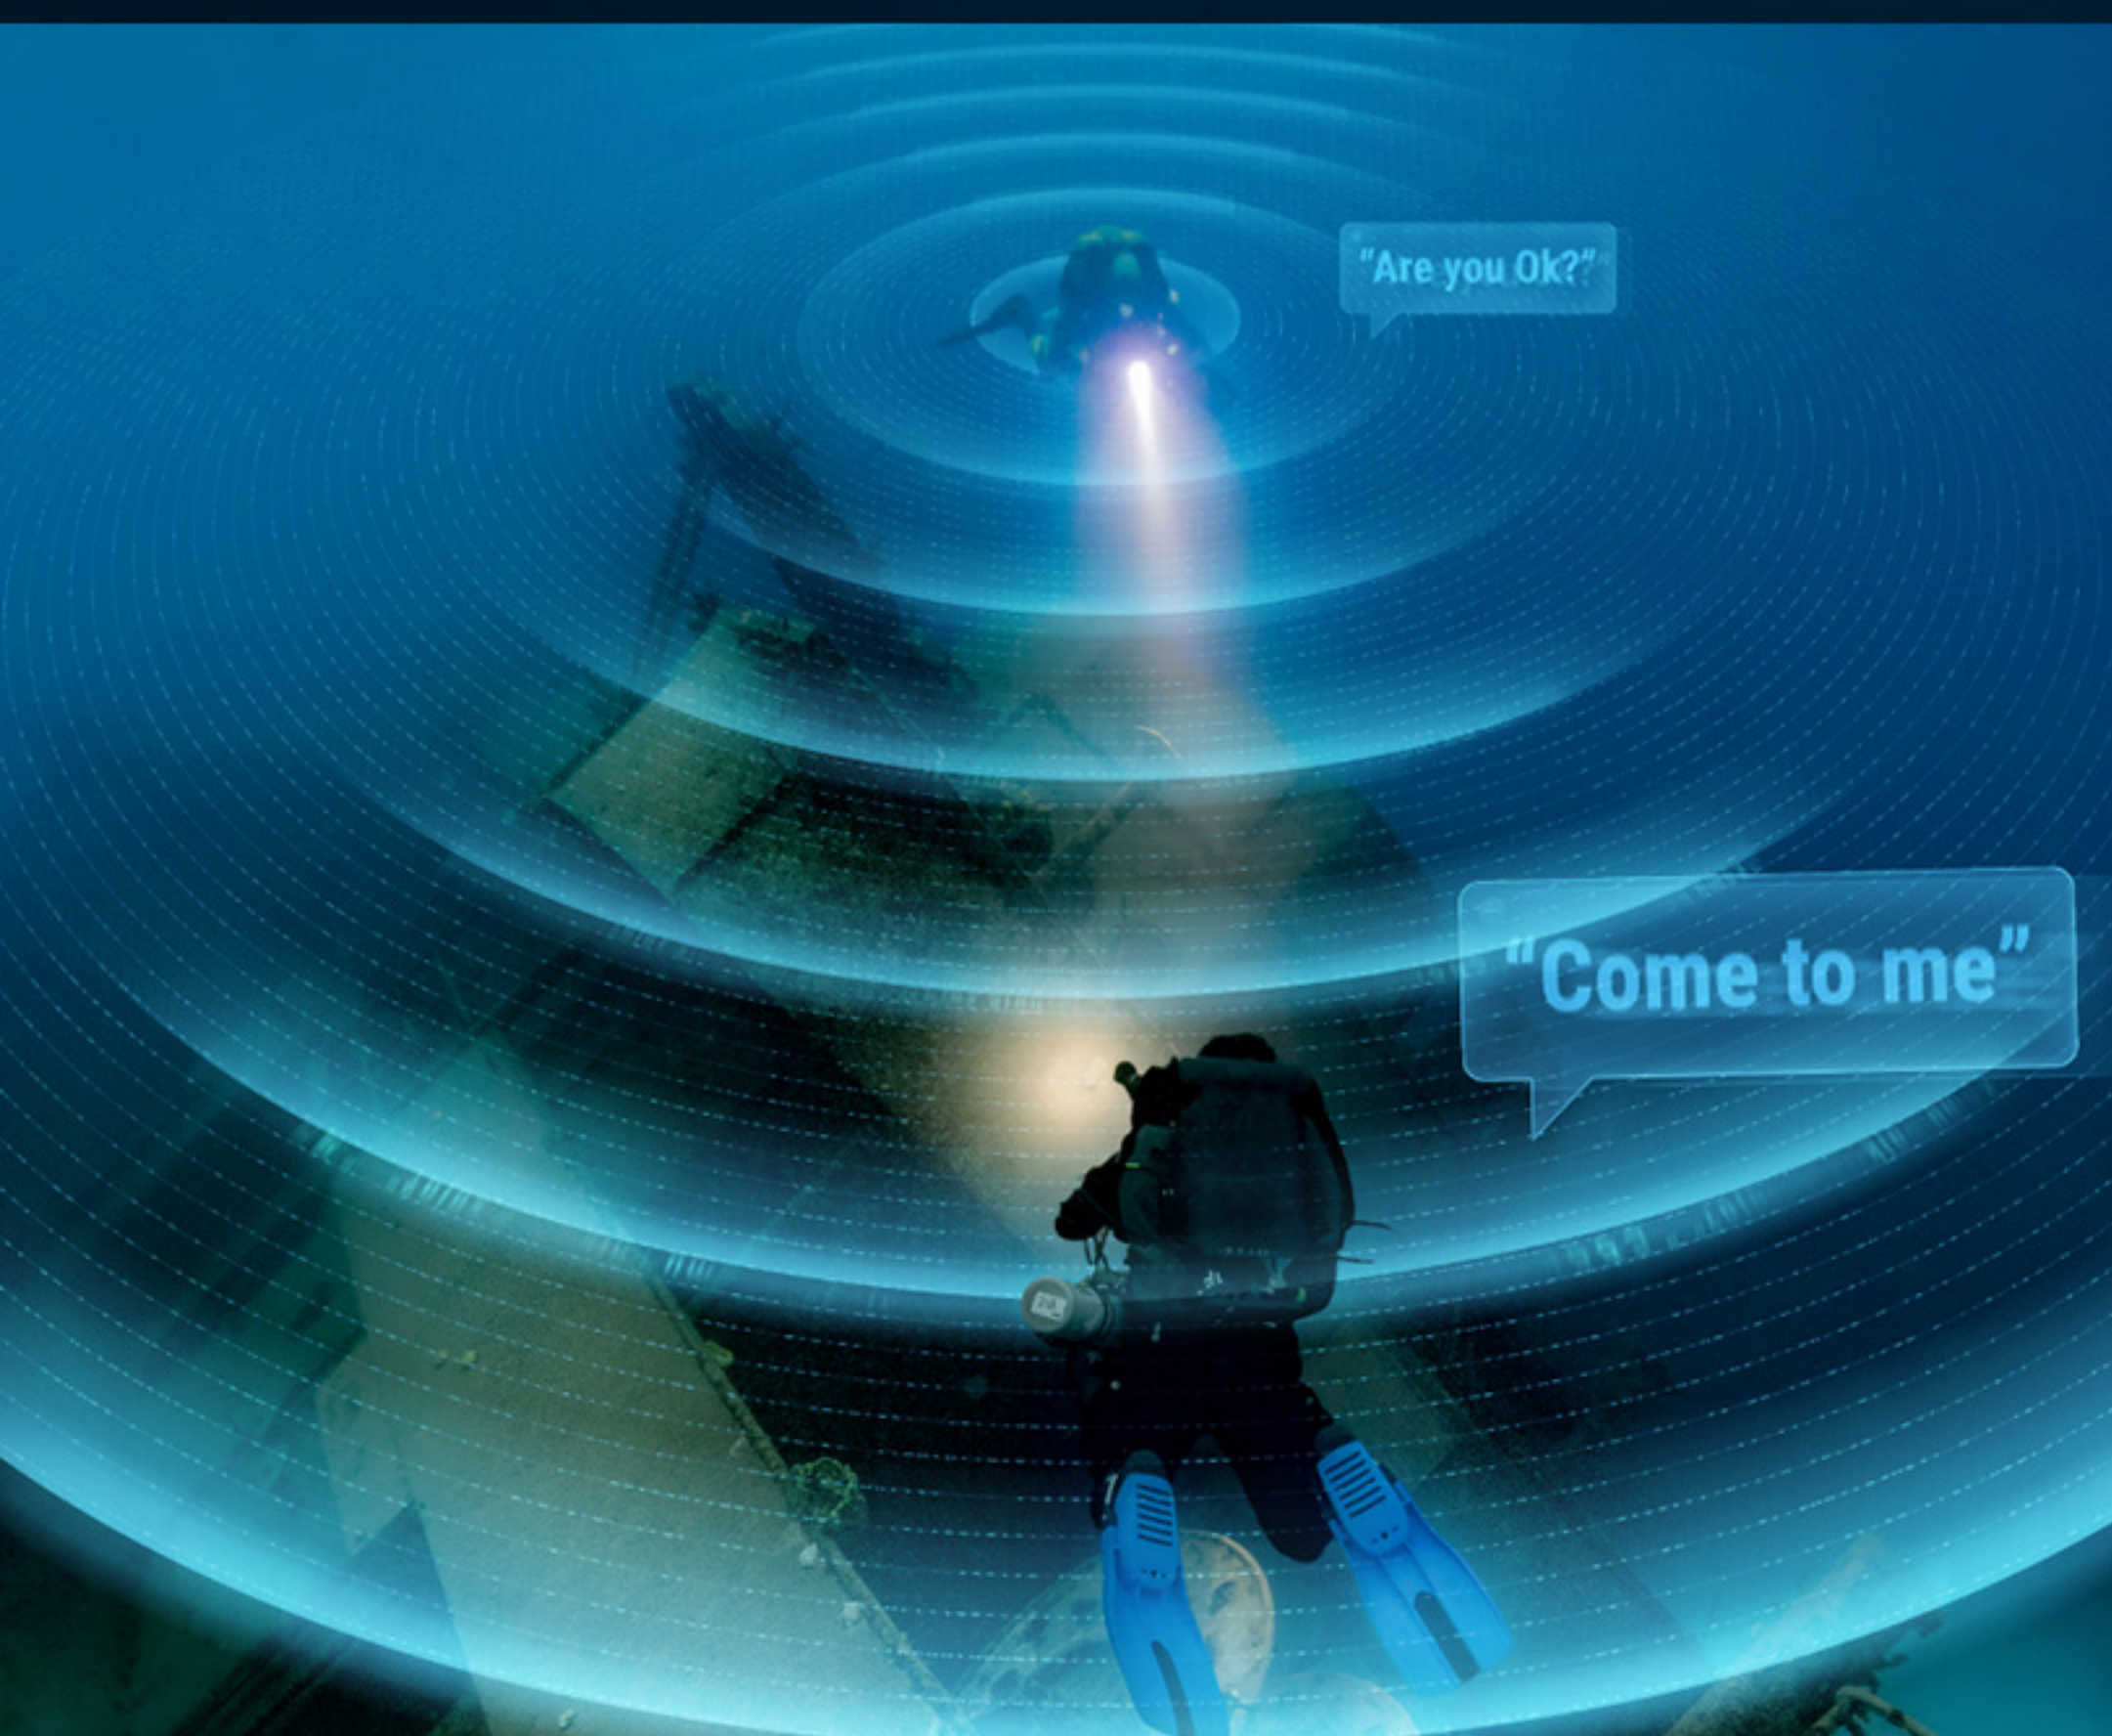

DESCENT MK3

DISCOVER A DEEPER CONNECTION

ยกระดับการดำน้ำของคุณ กับ Dive Com + Smartwatch ฟังก์ชันจัดเต็ม นวัตกรรมใหม่ จาก GARMIN ที่ให้คุณดำน้ำได้ สุข ปลอดภัย สะดวกใจขึ้น

GARMIN DESCENT MK3i
51mm
57,990.-

GARMIN DESCENT MK3i
43mm
50,990.-

GARMIN DESCENT MK3
43mm Stainless Steel
43,990.-

T2 TRANSCIEVER
17,990.-

Descent T2 Transceiver

อุ่นใจขึ้นกับ การรับส่งสัญญาณ อากาศถังดำน้ำ ระหว่าง Mk3i ของคุณ กับ Buddy ได้สูงสุดถึง 8 ถังดำน้ำ

ช่วยให้คุณตรวจติดตามแรงดันอากาศ ความลึกของ Buddy ระยะห่างของ Buddy ด้วยเทคโนโลยีโซนาร์ SubWave™ อีกทั้งยังสามารถสื่อสารผ่านข้อความที่ตั้งไว้ล่วงหน้ากับบัดดี้คนอื่นๆ เพื่อเพิ่มความมั่นใจในการดำน้ำและเข้าถึงทุกสถานการณ์อย่างรอบด้าน

*Buddy จำเป็นต้องมี T2 เพื่อ รับส่ง ข้อมูลไปยัง Mk3i ของคุณ

DIVER-to-DIVER
Messaging

DIVE READINESS
ประเมินความพร้อม
ทั้งร่างกายและจิตใจ ก่อนการลงดำน้ำ

ไฟฉาย LED ในตัว
(เฉพาะรุ่น MK3i 51mm)

โหมดการดำน้ำ
ถึง 6 โหมด

ก้นน้ำได้ลึก
ถึง 200m

ตัวเลขขนาดใหญ่

แชร์และรีวิวการดำน้ำ
ผ่าน GARMIN DIVE

GARMIN PAY