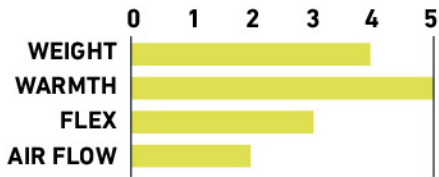

13,990.-

AVERIO PANTS UNISEX

6,500.-

SCAN TO SHOP

อุ่น ใส่ง่าย ระบาย

ด้วย 4 เทคโนโลยีจาก ENTH DEGREE

FERNOTHERM 3

- การตัดเย็บแบบพิเศษ ให้ความคล่องตัว ใส่ง่าย ระบาย และ ชุ่มขน
- ยกระดับการรักษา
- อุณหภูมิร่างกายให้เหมาะสมได้นานขึ้น และ น้ำจะไม่ซึมผ่านเนื้อผ้าด้านนอก
- ช่วยให้แห้งเร็วยิ่งขึ้น