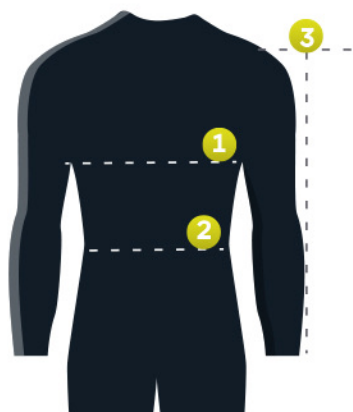

Activflex

- เปิดประสบการณ์ใหม่ เพิ่มแคสที่รู้สึกสบายตัว
- เคลื่อนไหวได้เต็มที่ ยืดหยุ่น กับทุกกิจกรรมได้น้ำ
- ที่ทำให้ใส่ง่ายทุกสรีระ และเนื้อผ้าใส่ง่าย
- ให้เคลื่อนไหวสะดวกยิ่งขึ้น

Q-DRY

- เนื้อผ้าดูดซับ และแห้งเร็ว
- ได้อย่างรวดเร็ว คุมความแห้ง สวมใส่ง่ายตลอดกิจกรรม
- ปรับเปลี่ยนความชื้น ในร่างกายให้เป็นความอบอุ่น
- ปกป้องผิวจากรังสียูวี 50+

COOLVENT

- เส้นใยที่ช่วยระบายได้อย่างมีประสิทธิภาพ
- ปรับเปลี่ยนความชื้น ในร่างกายให้เป็นความอบอุ่น และสามารถ ป้องกันยูวีที่มีประสิทธิภาพที่สุด

SIZE CHARTS

(CM)	S	M	L	XL	2XL	3XL
1 Chest	91	96	101	106	111	116
2 Waist	77	82	87	92	97	102
3 Sleeve	63-66	65-68	67-70	69-72	71-74	73-76